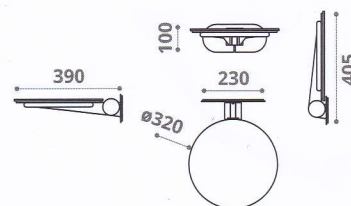

cm		
32x40 (PEHD)	GIO-X819P/30	€ 398.00