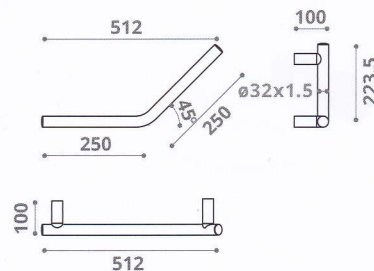

cm		
60*	MIA-B60/..	€ 179.00
75	MIA-B75/..	€ 190.00

**MANIGLIA A T CON SALISCENDI VERTICALE POSIZIONABILE**  
T bar with sliding shower rail without/with shower flex

cm		
120x50	MIA-12050SDF/..	€ 290.00

cm		
32x40 (PEHD)	GIO-X816P/30	€ 458.00

**SPECCHIO RECLINABILE**  
tilting mirror with structure

cm		
ø70 [ø60]	GIO-D0076/..	€ 300.00
con luce	GIO-D0075/..	€ 450.00

**MANIGLIA**  
safety handle

cm (a)			
30	MIA-XM30/94	€	71.00
40	MIA-XM40/94	€	75.00
50	MIA-XM50/94	€	81.00
60	MIA-XM60/94	€	91.00
80	MIA-XM80/94	€	108.00

**MANIGLIA 50X50**  
safety handle

cm			
50x50	MIA-X5050/94	€	175.00

**MANIGLIA 45°**  
45° bar

cm			
25x25	MIA-XMA1/94	€	109.00

**MANIGLIA 45° 3 ATTACCHI**  
45° bar

cm			
40x40	MIA-XMA4/94	€	135.00

**PORTA CARTA IGIENICA**  
toilet paper holder

cm			
19	MIA-XB113/94	€	34.00

**BARRA RIBALTABILE**

*folding supporting bar*

cm	
60*	MIA-XB60/94 € 255.00
75	MIA-XB75/94 € 285.00

**MANIGLIA A T CON SALISCENDI VERTICALE POSIZIONABILE E VERSIONE COMPLETA DI DOCCIA**