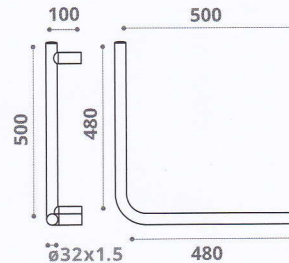

**MANIGLIA**  
safety handle

cm			
(a)			
30	MIA-M30/..	€	35.00
40	MIA-M40/..	€	39.00
50	MIA-M50/..	€	43.00
60	MIA-M60/..	€	47.00
80	MIA-M80/..	€	59.00

**MANIGLIA 50X50**  
safety handle

cm			
50x50	MIA-5050/..	€	112.00

**MANIGLIA 45°**  
45° bar

cm			
25x25	MIA-MA1/..	€	58.00

**MANIGLIA 45° 3 ATTACCHI**  
45° bar

cm			
40x40	MIA-MA4/..	€	85.00

**PORTA CARTA IGIENICA**  
toilet paper holder

cm			
19	MIA-B113/..	€	19.00

**BARRA RIBALTABILE**  
folding supporting bar

cm		
60*	MIA-B60/..	€ 179.00
75	MIA-B75/..	€ 190.00

**MANIGLIA A T CON SALISCENDI VERTICALE POSIZIONABILE**  
T bar with sliding shower rail without/with shower flex

cm		
120x50	MIA-12050SDF/..	€ 290.00