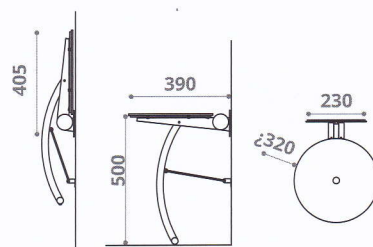

**MANIGLIA 50X50**  
safety handle

cm			
50x50	MIA-X5050/94	€	175.00

**MANIGLIA 45°**  
45° bar

cm			
25x25	MIA-XMA1/94	€	109.00

**MANIGLIA 45° 3 ATTACCHI**  
45° bar

cm			
40x40	MIA-XMA4/94	€	135.00

**PORTA CARTA IGIENICA**  
toilet paper holder

cm			
19	MIA-XB113/94	€	34.00

**BARRA RIBALTABILE**

*folding supporting bar*

cm	
60*	MIA-XB60/94 € 255.00
75	MIA-XB75/94 € 285.00

**MANIGLIA A T CON SALISCENDI VERTICALE POSIZIONABILE E VERSIONE COMPLETA DI DOCCIA**

*T bar with sliding shower rail without/with shower flex*

cm	
120x50	MIA-X12050SDF/94 € 290.00

**SEDILE RIBALTABILE PER DOCCIA**

*anatomic folding seat for shower*

cm	
32x40 (PEHD)	GIO-X819P/30 € 398.00

**SEDILE RIBALTABILE PER DOCCIA CON RINFORZO A TERRA**

*anatomic folding seat for shower with reinforcement*

cm	
32x40 (PEHD)	GIO-X816P/30 € 458.00

**SPECCHIO RECLINABILE CON TELAIO**

*tilting mirror with structure*

cm	
ø60	RAF-D0018/.. € 210.00