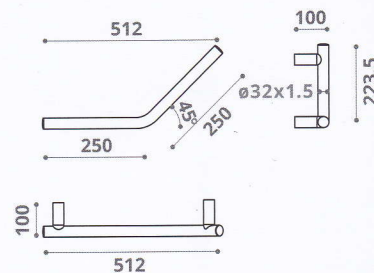

**MANIGLIA**  
safety handle

cm			
(a)			
30	MIA-M30/..	€	35.00
40	MIA-M40/..	€	39.00
50	MIA-M50/..	€	43.00
60	MIA-M60/..	€	47.00
80	MIA-M80/..	€	59.00

**MANIGLIA 50X50**  
safety handle

cm			
50x50	MIA-5050/..	€	112.00

**MANIGLIA 45°**  
45° bar

cm			
25x25	MIA-MA1/..	€	58.00

**MANIGLIA 45° 3 ATTACCHI**  
45° bar

cm			
40x40	MIA-MA4/..	€	85.00

**PORTA CARTA IGIENICA**  
toilet paper holder

cm			
19	MIA-B113/..	€	19.00

**BARRA RIBALTABILE**  
folding supporting bar

cm		
60*	MIA-B60/..	€ 179.00
75	MIA-B75/..	€ 190.00

**MANIGLIA A T CON SALISCENDI VERTICALE POSIZIONABILE**  
T bar with sliding shower rail without/with shower flex

cm		
120x50	MIA-12050SDF/..	€ 290.00