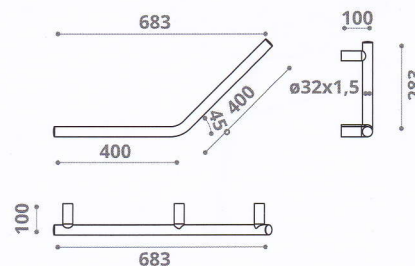

cm		
60*	MIA-B60/..	€ 179.00
75	MIA-B75/..	€ 190.00

**MANIGLIA A T CON SALISCENDI VERTICALE POSIZIONABILE**  
T bar with sliding shower rail without/with shower flex

cm		
120x50	MIA-12050SDF/..	€ 290.00

cm		
32x40 (PEHD)	GIO-X816P/30	€ 458.00

**SPECCHIO RECLINABILE**  
tilting mirror with structure

cm		
ø70 [ø60]	GIO-D0076/..	€ 300.00
con luce	GIO-D0075/..	€ 450.00

**MANIGLIA**  
safety handle

cm (a)			
30	MIA-XM30/94	€	71.00
40	MIA-XM40/94	€	75.00
50	MIA-XM50/94	€	81.00
60	MIA-XM60/94	€	91.00
80	MIA-XM80/94	€	108.00

**MANIGLIA 50X50**  
safety handle

cm			
50x50	MIA-X5050/94	€	175.00

**MANIGLIA 45°**  
45° bar

cm			
25x25	MIA-XMA1/94	€	109.00

**MANIGLIA 45° 3 ATTACCHI**  
45° bar

cm			
40x40	MIA-XMA4/94	€	135.00

**PORTA CARTA IGIENICA**  
toilet paper holder

cm			
19	MIA-XB113/94	€	34.00

**BARRA RIBALTABILE**

*folding supporting bar*

cm	
60*	MIA-XB60/94 € 255.00
75	MIA-XB75/94 € 285.00

**MANIGLIA A T CON SALISCENDI VERTICALE POSIZIONABILE E VERSIONE COMPLETA DI DOCCIA**