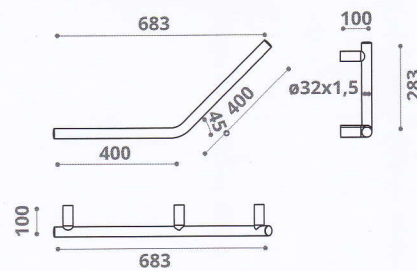

**MANIGLIA**  
safety handle

cm			
(a)			
30	MIA-M30/..	€	35.00
40	MIA-M40/..	€	39.00
50	MIA-M50/..	€	43.00
60	MIA-M60/..	€	47.00
80	MIA-M80/..	€	59.00

**MANIGLIA 50X50**  
safety handle

cm			
50x50	MIA-5050/..	€	112.00

**MANIGLIA 45°**  
45° bar

cm			
25x25	MIA-MA1/..	€	58.00

**MANIGLIA 45° 3 ATTACCHI**  
45° bar

cm			
40x40	MIA-MA4/..	€	85.00

**PORTA CARTA IGIENICA**  
toilet paper holder

cm			
19	MIA-B113/..	€	19.00

**BARRA RIBALTABILE**  
folding supporting bar

cm		
60*	MIA-B60/..	€ 179.00
75	MIA-B75/..	€ 190.00

**MANIGLIA A T CON SALISCENDI VERTICALE POSIZIONABILE**  
T bar with sliding shower rail without/with shower flex

cm		
120x50	MIA-12050SDF/..	€ 290.00