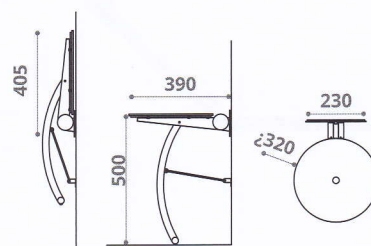

cm		
60*	MIA-B60/..	€ 179.00
75	MIA-B75/..	€ 190.00

**MANIGLIA A T CON SALISCENDI VERTICALE POSIZIONABILE**  
T bar with sliding shower rail without/with shower flex

cm		
120x50	MIA-12050SDF/..	€ 290.00

**SEDILE RIBALTABILE PER DOCCIA**  
anatomic folding seat for shower

cm		
32x40 (PEHD)	GIO-X819P/30	€ 398.00

**SEDILE RIBALTABILE PER DOCCIA CON RINFORZO A TERRA**  
anatomic folding seat for shower with reinforcement

cm		
32x40 (PEHD)	GIO-X816P/30	€ 458.00

**SPECCHIO RECLINABILE**  
tilting mirror with structure

cm		
ø70 [ø60]	GIO-D0076/..	€ 300.00
con luce	GIO-D0075/..	€ 450.00

**MANIGLIA**  
safety handle

cm (a)			
30	MIA-XM30/94	€	71.00
40	MIA-XM40/94	€	75.00
50	MIA-XM50/94	€	81.00
60	MIA-XM60/94	€	91.00
80	MIA-XM80/94	€	108.00

**MANIGLIA 50X50**  
safety handle

cm			
50x50	MIA-X5050/94	€	175.00

**MANIGLIA 45°**  
45° bar

cm			
25x25	MIA-XMA1/94	€	109.00

**MANIGLIA 45° 3 ATTACCHI**  
45° bar

cm			
40x40	MIA-XMA4/94	€	135.00

**PORTA CARTA IGIENICA**  
toilet paper holder