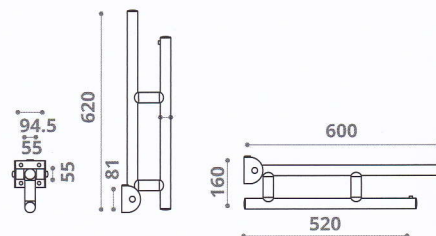

cm		
32x40 (PEHD)	GIO-X816P/30	€ 458.00

**SPECCHIO RECLINABILE**  
tilting mirror with structure

cm		
ø70 [ø60]	GIO-D0076/..	€ 300.00
con luce	GIO-D0075/..	€ 450.00

**MANIGLIA**  
safety handle

cm (a)			
30	MIA-XM30/94	€	71.00
40	MIA-XM40/94	€	75.00
50	MIA-XM50/94	€	81.00
60	MIA-XM60/94	€	91.00
80	MIA-XM80/94	€	108.00

**MANIGLIA 50X50**  
safety handle

cm			
50x50	MIA-X5050/94	€	175.00

**MANIGLIA 45°**  
45° bar

cm			
25x25	MIA-XMA1/94	€	109.00

**MANIGLIA 45° 3 ATTACCHI**  
45° bar

cm			
40x40	MIA-XMA4/94	€	135.00

**PORTA CARTA IGIENICA**  
toilet paper holder

cm			
19	MIA-XB113/94	€	34.00

**BARRA RIBALTABILE**

*folding supporting bar*

cm	
60*	MIA-XB60/94 € 255.00
75	MIA-XB75/94 € 285.00

**MANIGLIA A T CON SALISCENDI VERTICALE POSIZIONABILE E VERSIONE COMPLETA DI DOCCIA**

*T bar with sliding shower rail without/with shower flex*

cm	
120x50	MIA-X12050SDF/94 € 290.00

**SEDILE RIBALTABILE PER DOCCIA**

*anatomic folding seat for shower*

cm	
32x40 (PEHD)	GIO-X819P/30 € 398.00

**SEDILE RIBALTABILE PER DOCCIA CON RINFORZO A TERRA**