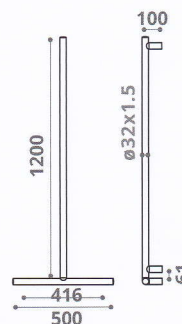

**MANIGLIA**  
safety handle

cm			
(a)			
30	MIA-M30/..	€	35.00
40	MIA-M40/..	€	39.00
50	MIA-M50/..	€	43.00
60	MIA-M60/..	€	47.00
80	MIA-M80/..	€	59.00

**MANIGLIA 50X50**  
safety handle

cm			
50x50	MIA-5050/..	€	112.00

**MANIGLIA 45°**  
45° bar

cm			
25x25	MIA-MA1/..	€	58.00

**MANIGLIA 45° 3 ATTACCHI**  
45° bar

cm			
40x40	MIA-MA4/..	€	85.00

**PORTA CARTA IGIENICA**  
toilet paper holder

cm			
19	MIA-B113/..	€	19.00

**BARRA RIBALTABILE**  
folding supporting bar

cm		
60*	MIA-B60/..	€ 179.00
75	MIA-B75/..	€ 190.00

**MANIGLIA A T CON SALISCENDI VERTICALE POSIZIONABILE**  
T bar with sliding shower rail without/with shower flex

cm		
120x50	MIA-12050SDF/..	€ 290.00

cm		
32x40 (PEHD)	GIO-X816P/30	€ 458.00

**SPECCHIO RECLINABILE**  
tilting mirror with structure

cm		
ø70 [ø60]	GIO-D0076/..	€ 300.00
con luce	GIO-D0075/..	€ 450.00

**MANIGLIA**  
safety handle

cm (a)			
30	MIA-XM30/94	€	71.00
40	MIA-XM40/94	€	75.00
50	MIA-XM50/94	€	81.00
60	MIA-XM60/94	€	91.00
80	MIA-XM80/94	€	108.00