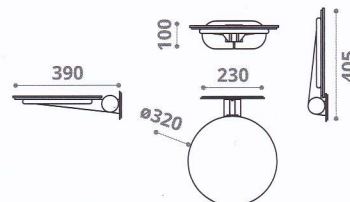

cm		
32x40 (PEHD)	GIO-X816P/30	€ 458.00

**SPECCHIO RECLINABILE**  
tilting mirror with structure

cm		
ø70 [ø60]	GIO-D0076/..	€ 300.00
con luce	GIO-D0075/..	€ 450.00

**MANIGLIA**  
safety handle

cm (a)			
30	MIA-XM30/94	€	71.00
40	MIA-XM40/94	€	75.00
50	MIA-XM50/94	€	81.00
60	MIA-XM60/94	€	91.00
80	MIA-XM80/94	€	108.00

**MANIGLIA 50X50**  
safety handle

cm			
50x50	MIA-X5050/94	€	175.00

**MANIGLIA 45°**  
45° bar

cm			
25x25	MIA-XMA1/94	€	109.00

**MANIGLIA 45° 3 ATTACCHI**  
45° bar

cm			
40x40	MIA-XMA4/94	€	135.00

**PORTA CARTA IGIENICA**  
toilet paper holder

cm			
19	MIA-XB113/94	€	34.00

**BARRA RIBALTABILE**

*folding supporting bar*

cm	
60*	MIA-XB60/94 € 255.00
75	MIA-XB75/94 € 285.00

**MANIGLIA A T CON SALISCENDI VERTICALE POSIZIONABILE E VERSIONE COMPLETA DI DOCCIA**

*T bar with sliding shower rail without/with shower flex*

cm	
120x50	MIA-X12050SDF/94 € 290.00

**SEDILE RIBALTABILE PER DOCCIA**

*anatomic folding seat for shower*

cm	
32x40 (PEHD)	GIO-X819P/30 € 398.00

**SEDILE RIBALTABILE PER DOCCIA CON RINFORZO A TERRA**