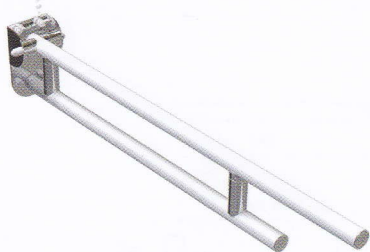

**MANIGLIA**  
safety handle

cm			
(a)			
30	MIA-M30/..	€	35.00
40	MIA-M40/..	€	39.00
50	MIA-M50/..	€	43.00
60	MIA-M60/..	€	47.00
80	MIA-M80/..	€	59.00

**MANIGLIA 50X50**  
safety handle

cm			
50x50	MIA-5050/..	€	112.00

**MANIGLIA 45°**  
45° bar

cm			
25x25	MIA-MA1/..	€	58.00

**MANIGLIA 45° 3 ATTACCHI**  
45° bar

cm			
40x40	MIA-MA4/..	€	85.00

**PORTA CARTA IGIENICA**  
toilet paper holder

cm			
19	MIA-B113/..	€	19.00

**BARRA RIBALTABILE**  
folding supporting bar

cm		
60*	MIA-B60/..	€ 179.00
75	MIA-B75/..	€ 190.00

**MANIGLIA A T CON SALISCENDI VERTICALE POSIZIONABILE**  
T bar with sliding shower rail without/with shower flex

cm		
120x50	MIA-12050SDF/..	€ 290.00