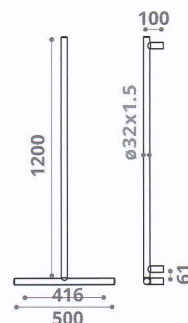

cm		
32x40 (PEHD)	GIO-X816P/30	€ 458.00

**SPECCHIO RECLINABILE**  
tilting mirror with structure

cm		
ø70 [ø60]	GIO-D0076/..	€ 300.00
con luce	GIO-D0075/..	€ 450.00

**MANIGLIA**  
safety handle

cm (a)			
30	MIA-XM30/94	€	71.00
40	MIA-XM40/94	€	75.00
50	MIA-XM50/94	€	81.00
60	MIA-XM60/94	€	91.00
80	MIA-XM80/94	€	108.00

**MANIGLIA 50X50**  
safety handle

cm			
50x50	MIA-X5050/94	€	175.00

**MANIGLIA 45°**  
45° bar

cm			
25x25	MIA-XMA1/94	€	109.00

**MANIGLIA 45° 3 ATTACCHI**  
45° bar

cm			
40x40	MIA-XMA4/94	€	135.00

**PORTA CARTA IGIENICA**  
toilet paper holder

cm			
19	MIA-XB113/94	€	34.00

**BARRA RIBALTABILE**

*folding supporting bar*

cm	
60*	MIA-XB60/94 € 255.00
75	MIA-XB75/94 € 285.00

**MANIGLIA A T CON SALISCENDI VERTICALE POSIZIONABILE E VERSIONE COMPLETA DI DOCCIA**

*T bar with sliding shower rail without/with shower flex*

cm	
120x50	MIA-X12050SDF/94 € 290.00

**SEDILE RIBALTABILE PER DOCCIA**

*anatomic folding seat for shower*

cm	
32x40 (PEHD)	GIO-X819P/30 € 398.00

**SEDILE RIBALTABILE PER DOCCIA CON RINFORZO A TERRA**