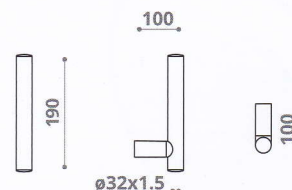

cm		
32x40 (PEHD)	GIO-X816P/30	€ 458.00

**SPECCHIO RECLINABILE**  
tilting mirror with structure

cm		
ø70 [ø60]	GIO-D0076/..	€ 300.00
con luce	GIO-D0075/..	€ 450.00

**MANIGLIA**  
safety handle

cm (a)			
30	MIA-XM30/94	€	71.00
40	MIA-XM40/94	€	75.00
50	MIA-XM50/94	€	81.00
60	MIA-XM60/94	€	91.00
80	MIA-XM80/94	€	108.00

**MANIGLIA 50X50**  
safety handle

cm			
50x50	MIA-X5050/94	€	175.00

**MANIGLIA 45°**  
45° bar

cm			
25x25	MIA-XMA1/94	€	109.00

**MANIGLIA 45° 3 ATTACCHI**  
45° bar

cm			
40x40	MIA-XMA4/94	€	135.00

**PORTA CARTA IGIENICA**  
toilet paper holder

cm			
19	MIA-XB113/94	€	34.00

**BARRA RIBALTABILE**

*folding supporting bar*

cm	
60*	MIA-XB60/94 € 255.00
75	MIA-XB75/94 € 285.00

**MANIGLIA A T CON SALISCENDI VERTICALE POSIZIONABILE E VERSIONE COMPLETA DI DOCCIA**