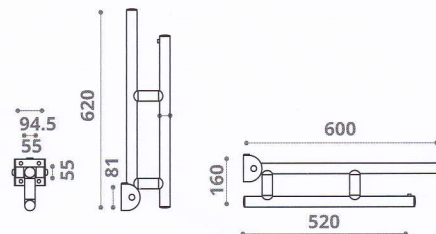

**MANIGLIA**  
safety handle

cm			
(a)			
30	MIA-M30/..	€	35.00
40	MIA-M40/..	€	39.00
50	MIA-M50/..	€	43.00
60	MIA-M60/..	€	47.00
80	MIA-M80/..	€	59.00

**MANIGLIA 50X50**  
safety handle

cm			
50x50	MIA-5050/..	€	112.00

**MANIGLIA 45°**  
45° bar

cm			
25x25	MIA-MA1/..	€	58.00

**MANIGLIA 45° 3 ATTACCHI**  
45° bar

cm			
40x40	MIA-MA4/..	€	85.00

**PORTA CARTA IGIENICA**  
toilet paper holder

cm			
19	MIA-B113/..	€	19.00

**BARRA RIBALTABILE**  
folding supporting bar

cm		
60*	MIA-B60/..	€ 179.00
75	MIA-B75/..	€ 190.00

**MANIGLIA A T CON SALISCENDI VERTICALE POSIZIONABILE**  
T bar with sliding shower rail without/with shower flex

cm		
120x50	MIA-12050SDF/..	€ 290.00