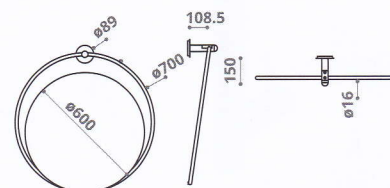

cm		
60*	MIA-B60/..	€ 179.00
75	MIA-B75/..	€ 190.00

**MANIGLIA A T CON SALISCENDI VERTICALE POSIZIONABILE**  
T bar with sliding shower rail without/with shower flex

cm		
120x50	MIA-12050SDF/..	€ 290.00

**SEDILE RIBALTABILE PER DOCCIA**  
anatomic folding seat for shower

cm		
32x40 (PEHD)	GIO-X819P/30	€ 398.00

**SEDILE RIBALTABILE PER DOCCIA CON RINFORZO A TERRA**  
anatomic folding seat for shower with reinforcement

cm		
32x40 (PEHD)	GIO-X816P/30	€ 458.00

**SPECCHIO RECLINABILE**  
tilting mirror with structure

cm		
ø70 [ø60]	GIO-D0076/..	€ 300.00
con luce	GIO-D0075/..	€ 450.00

**MANIGLIA**  
safety handle

cm (a)			
30	MIA-XM30/94	€	71.00
40	MIA-XM40/94	€	75.00
50	MIA-XM50/94	€	81.00
60	MIA-XM60/94	€	91.00
80	MIA-XM80/94	€	108.00

**MANIGLIA 50X50**  
safety handle

cm			
50x50	MIA-X5050/94	€	175.00

**MANIGLIA 45°**  
45° bar

cm			
25x25	MIA-XMA1/94	€	109.00

**MANIGLIA 45° 3 ATTACCHI**  
45° bar

cm			
40x40	MIA-XMA4/94	€	135.00

**PORTA CARTA IGIENICA**  
toilet paper holder