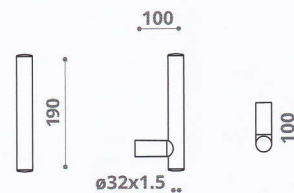

**MANIGLIA**  
safety handle

cm			
(a)			
30	MIA-M30/..	€	35.00
40	MIA-M40/..	€	39.00
50	MIA-M50/..	€	43.00
60	MIA-M60/..	€	47.00
80	MIA-M80/..	€	59.00

**MANIGLIA 50X50**  
safety handle

cm			
50x50	MIA-5050/..	€	112.00

**MANIGLIA 45°**  
45° bar

cm			
25x25	MIA-MA1/..	€	58.00

**MANIGLIA 45° 3 ATTACCHI**  
45° bar

cm			
40x40	MIA-MA4/..	€	85.00

**PORTA CARTA IGIENICA**  
toilet paper holder

cm			
19	MIA-B113/..	€	19.00

**BARRA RIBALTABILE**  
folding supporting bar

cm		
60*	MIA-B60/..	€ 179.00
75	MIA-B75/..	€ 190.00

**MANIGLIA A T CON SALISCENDI VERTICALE POSIZIONABILE**  
T bar with sliding shower rail without/with shower flex

cm		
120x50	MIA-12050SDF/..	€ 290.00