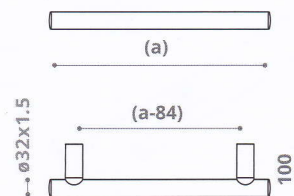

cm		
32x40 (PEHD)	GIO-X816P/30	€ 458.00

**SPECCHIO RECLINABILE**  
tilting mirror with structure

cm		
ø70 [ø60]	GIO-D0076/..	€ 300.00
con luce	GIO-D0075/..	€ 450.00

**MANIGLIA**  
safety handle

cm (a)			
30	MIA-XM30/94	€	71.00
40	MIA-XM40/94	€	75.00
50	MIA-XM50/94	€	81.00
60	MIA-XM60/94	€	91.00
80	MIA-XM80/94	€	108.00

**MANIGLIA 50X50**  
safety handle

cm			
50x50	MIA-X5050/94	€	175.00

**MANIGLIA 45°**  
45° bar

cm			
25x25	MIA-XMA1/94	€	109.00

**MANIGLIA 45° 3 ATTACCHI**  
45° bar

cm			
40x40	MIA-XMA4/94	€	135.00

**PORTA CARTA IGIENICA**  
toilet paper holder

cm			
19	MIA-XB113/94	€	34.00

**BARRA RIBALTABILE**

*folding supporting bar*

cm	
60*	MIA-XB60/94 € 255.00
75	MIA-XB75/94 € 285.00

**MANIGLIA A T CON SALISCENDI VERTICALE POSIZIONABILE E VERSIONE COMPLETA DI DOCCIA**