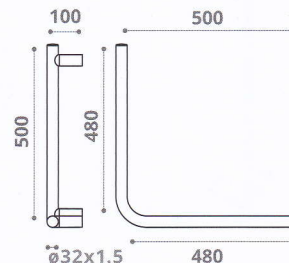

cm		
60*	MIA-B60/..	€ 179.00
75	MIA-B75/..	€ 190.00

**MANIGLIA A T CON SALISCENDI VERTICALE POSIZIONABILE**  
T bar with sliding shower rail without/with shower flex

cm		
120x50	MIA-12050SDF/..	€ 290.00

cm		
32x40 (PEHD)	GIO-X816P/30	€ 458.00

**SPECCHIO RECLINABILE**  
tilting mirror with structure

cm		
ø70 [ø60]	GIO-D0076/..	€ 300.00
con luce	GIO-D0075/..	€ 450.00

**MANIGLIA**  
safety handle

cm (a)			
30	MIA-XM30/94	€	71.00
40	MIA-XM40/94	€	75.00
50	MIA-XM50/94	€	81.00
60	MIA-XM60/94	€	91.00
80	MIA-XM80/94	€	108.00

**MANIGLIA 50X50**  
safety handle

cm			
50x50	MIA-X5050/94	€	175.00

**MANIGLIA 45°**  
45° bar

cm			
25x25	MIA-XMA1/94	€	109.00

**MANIGLIA 45° 3 ATTACCHI**  
45° bar

cm			
40x40	MIA-XMA4/94	€	135.00

**PORTA CARTA IGIENICA**  
toilet paper holder

cm			
19	MIA-XB113/94	€	34.00

**BARRA RIBALTABILE**

*folding supporting bar*

cm	
60*	MIA-XB60/94 € 255.00
75	MIA-XB75/94 € 285.00

**MANIGLIA A T CON SALISCENDI VERTICALE POSIZIONABILE E VERSIONE COMPLETA DI DOCCIA**