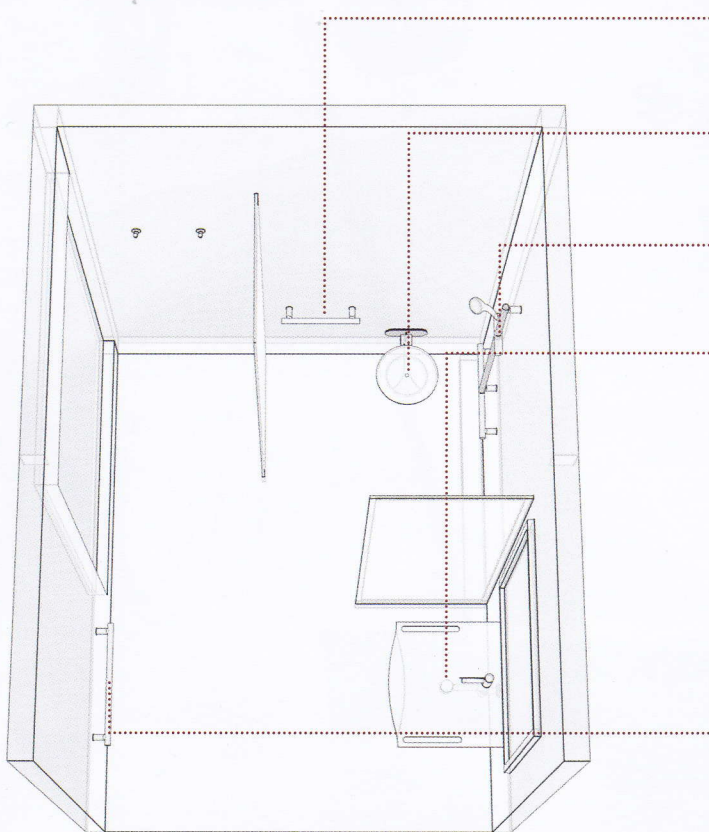

## ESSENTIAL CITY

La sala da bagno è composta da elementi dalla linea sobria e pulita come **la Serie MIA**, una piccola oasi di comfort, in cui non c'è spazio per il superfluo, e lo stress è bandito anche nelle metropoli. In un ambiente simile l'essenziale è la persona, con le sue necessità di relax e rigenerazione.

**SERIE MIA**  
Serie completa,  
in svariate finiture.  
Inox e colori RAL.

*Complete series of  
different articles  
and furnishing, in  
INOX or RAL colours*

- **MIA-M40/31**  
Maniglia Serie MIA  
*Safety handle MIA Series*
- **GIO-X819P/31**  
Sedile ribaltabile per doccia  
*Anatomic folding seat for shower*
- **MIA-12050SDF/31**  
Maniglia a T con saliscendi verticale  
*T bar with sliding shower rail*
- **FLAT62AV/01**  
Lavabo Flat cm. 62 vasca centrale  
*Flat cm. 62 white washbasin*
- **D0N10/31**  
Monocomando lavabo leva comfort  
*Wash-basin mixer with single long lever*
- **D0378/99**  
Sifone salvaspazio piletta scarico libero  
*Space saver" trap and chrome brass drain - free discharge*
- **MIA-M60/31**  
Maniglia Serie MIA  
*Safety handle MIA Series*