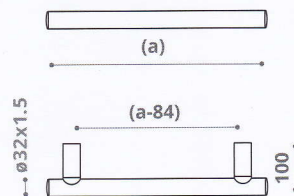

**MANIGLIA**  
safety handle

cm			
(a)			
30	MIA-M30/..	€	35.00
40	MIA-M40/..	€	39.00
50	MIA-M50/..	€	43.00
60	MIA-M60/..	€	47.00
80	MIA-M80/..	€	59.00

**MANIGLIA 50X50**  
safety handle

cm			
50x50	MIA-5050/..	€	112.00